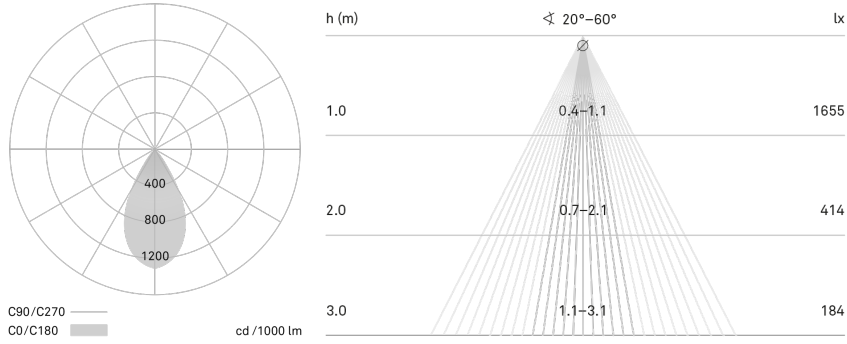

Masszeichnungen

Artikelnummer: 4085.200.27.9 DIG

Artikelnummer: 4085.221.9

Lichtverteilung

Spezifikationen